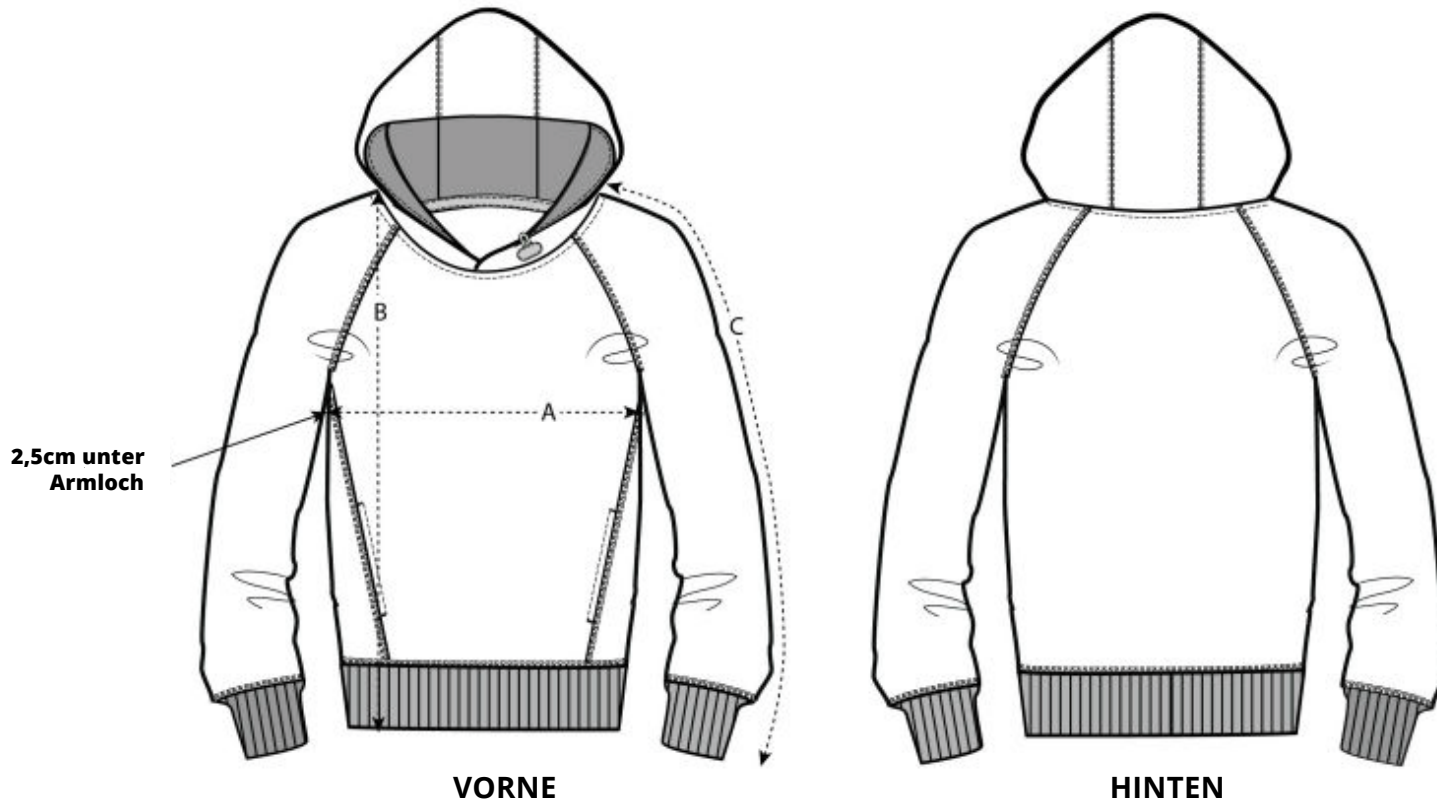

Damen Organic Hooded Sweatshirt

Größe	XS	S	M	L	XL	XXL
A Halber Brustumfang	46,5	49	52	55	58	61
B Oberkörperlänge	60	62	64	66	69	70
C Ärmellänge	70,3	71,5	73	74,3	75,5	76,8